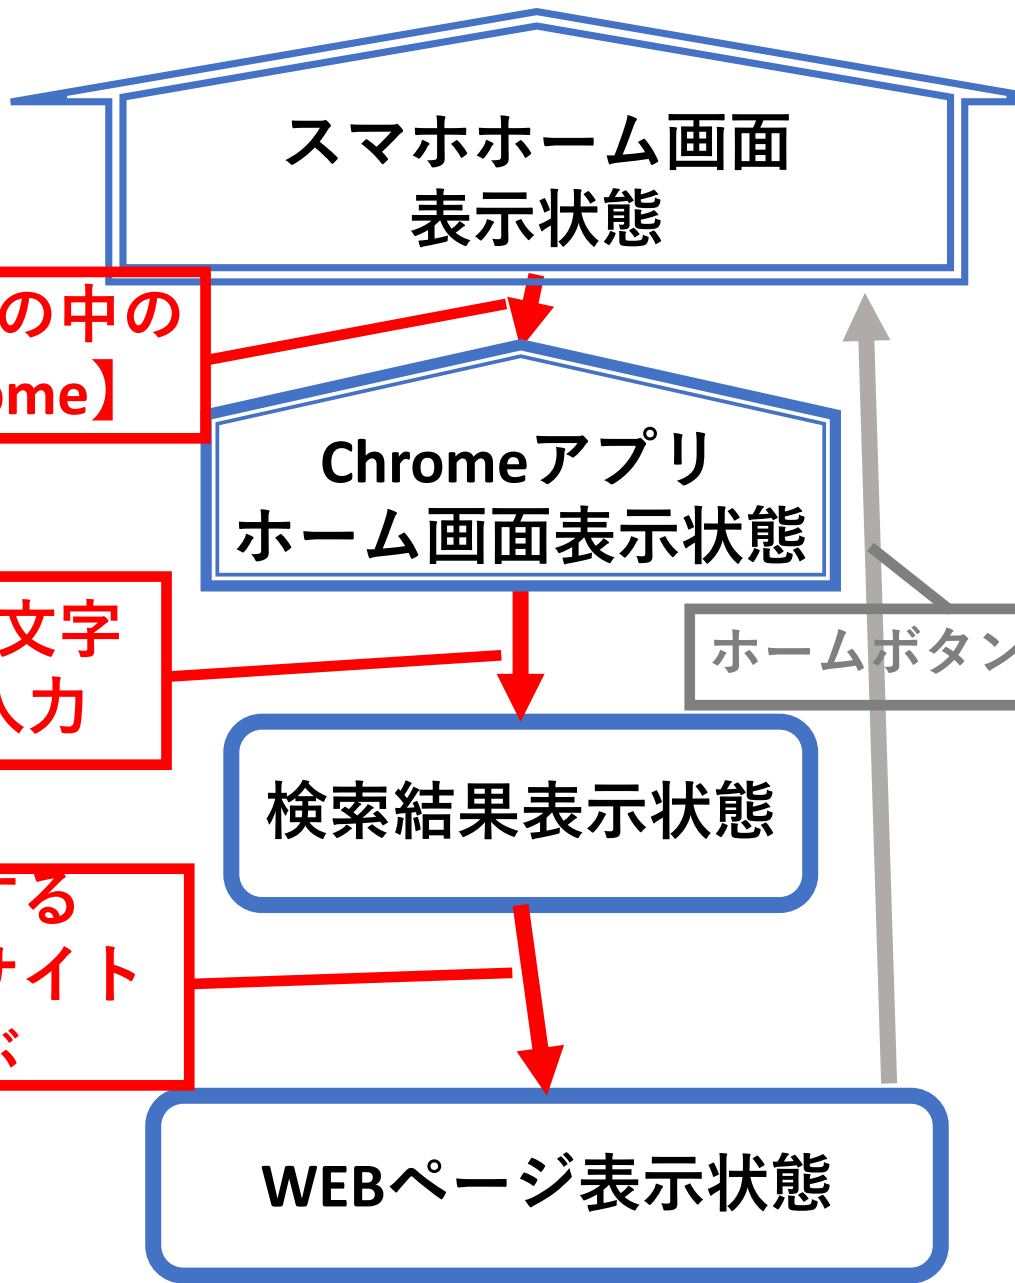

# WEBページ閲覧

○手順  
矢印

画面から画面への  
状態推移の順番

青枠

赤枠・黒枠

Google 中の  
【chrome】

検索文字  
列入力

表示する  
ウェブサイト  
選ぶ

# QRコードでHP表示

黒矢印 → : データの流れ

# ホームページ閲覧の仕組み

—構成要素とデータの流れ—

黒線と赤矢印: データの流れ

# IT用語の解説

インターネット：（ネットワークの集まり）コンピュータとIT機器（設備）のネットワーク全体

ページ：画面一つ分の文書

リンク：ページ間のつながり

WEB：（クモの巣）インターネット上でリンクでつながったページとデータのネットワーク

WEBページ：WEBで表示されるページ

ホームページ（HP）：表示されるページの中の根のページ

サイト：インターネット上でWEBページやデータを集積している場所。例：桜堤コミセンのサイト