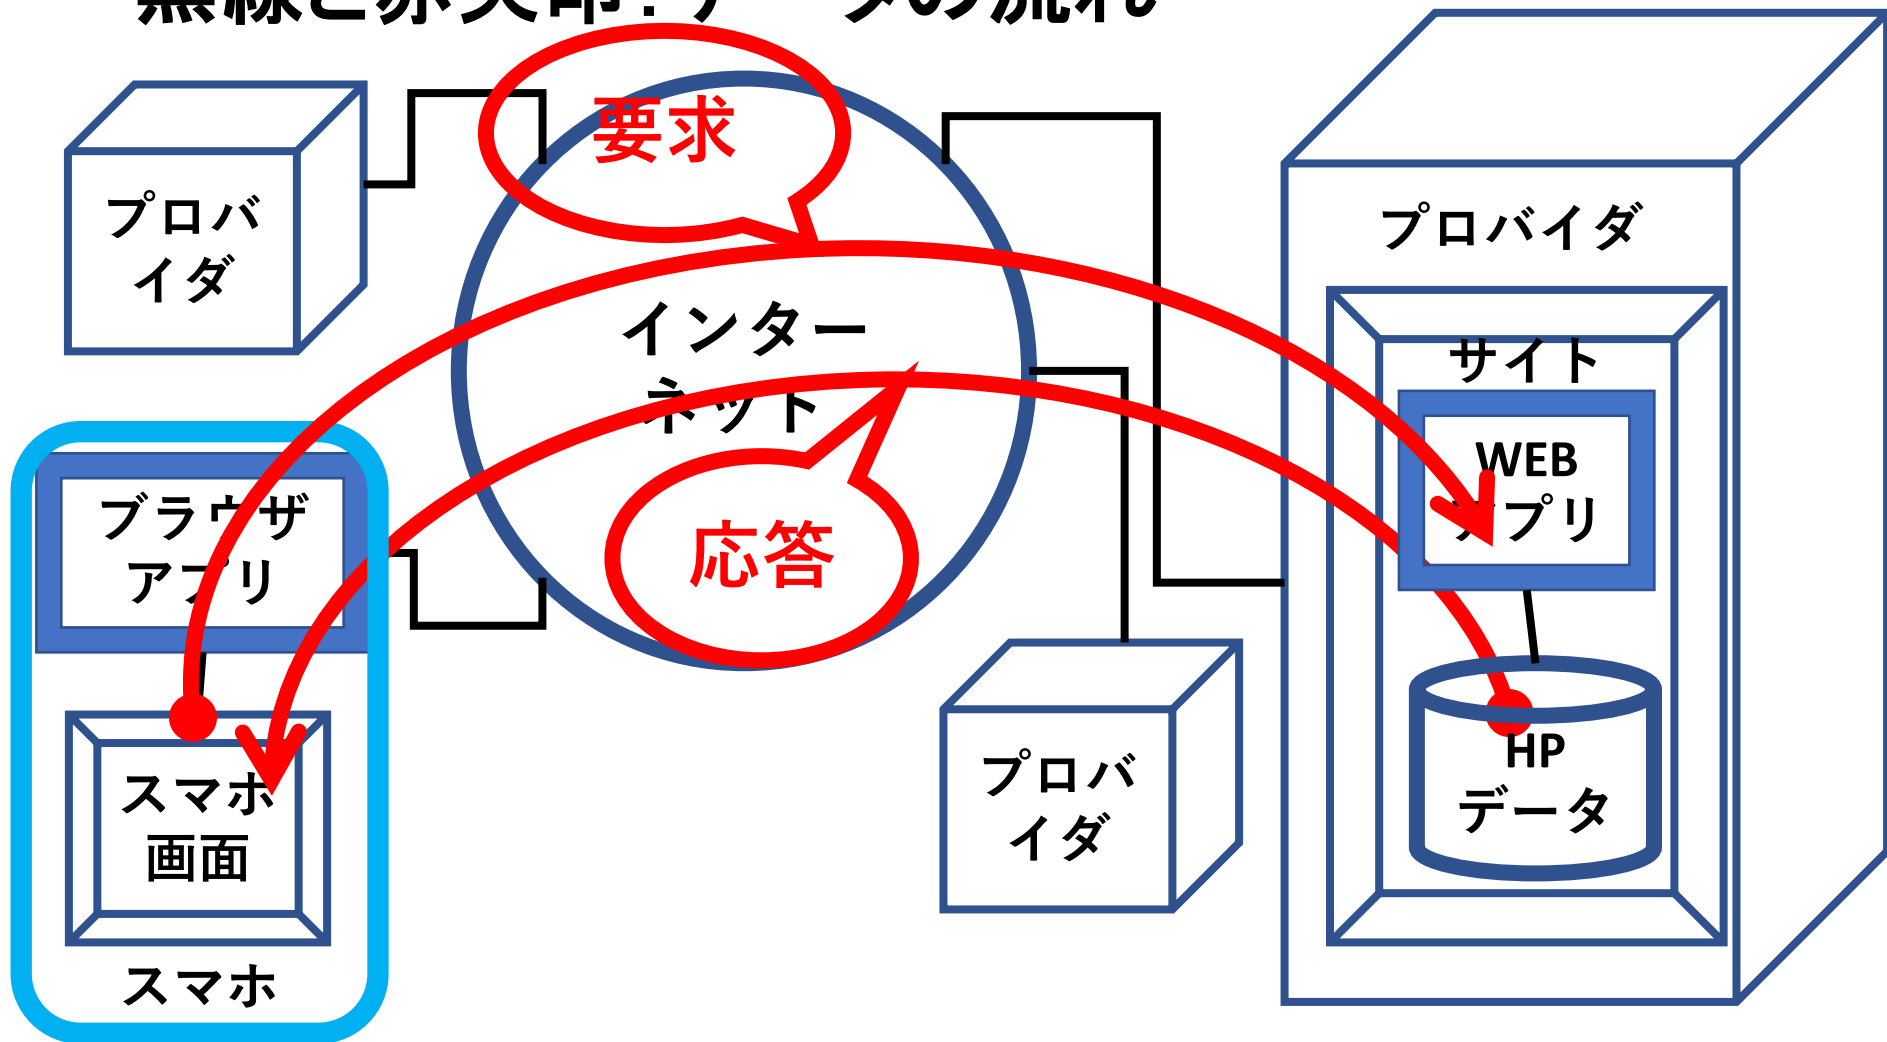

# QRコードでHP表示

黒矢印 → : データの流れ

# ホームページ閲覧の仕組み

—構成要素とデータの流れ—

黒線と赤矢印: データの流れ

# IT用語の解説

インターネット：（ネットワークの集まり）コンピュータとIT機器（設備）のネットワーク全体

ページ：画面一つ分の文書

リンク：ページ間のつながり

WEB：（クモの巣）インターネット上でリンクでつながったページとデータのネットワーク

WEBページ：WEBで表示されるページ

ホームページ（HP）：表示されるページの中の根のページ

サイト：インターネット上でWEBページやデータを集積している場所。例：桜堤コミセンのサイト

URL：WEBページのアドレス（番地をあらわす記号）

クラウド：インターネット全体に広がったサイト

ブラウザ：WEBページを閲覧・表示させるためのアプリ

EDGE, chrome, Internet Explorer, ...

ネットサーフィン：WEBページを動き回ること