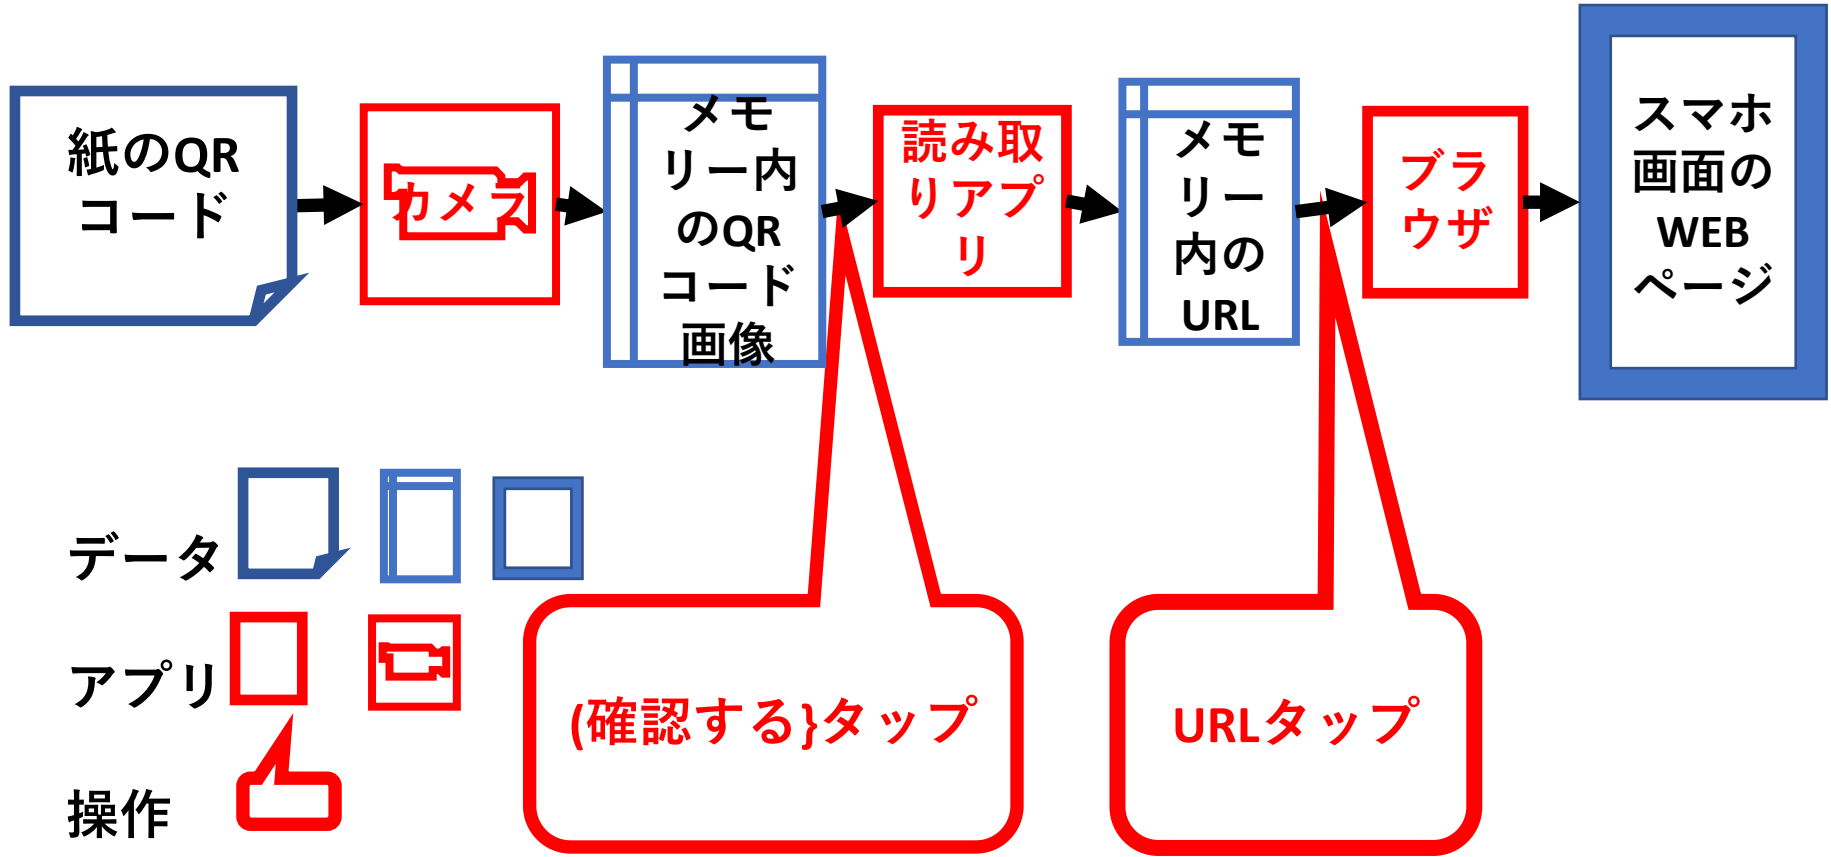

# WEBページ閲覧

○手順  
矢印

画面から画面への  
状態推移の順番

青枠

赤枠・黒枠

Google 中の  
【chrome】

検索文字  
列入力

表示する  
ウェブサイト  
選ぶ

# QRコードでHP表示

黒矢印 → : データの流れ

# ホームページ閲覧の仕組み

—構成要素とデータの流れ—

黒線と赤矢印: データの流れ

# IT用語の解説

インターネット：（ネットワークの集まり）コンピュータとIT機器（設備）のネットワーク全体

ページ：画面一つ分の文書

リンク：ページ間のつながり

WEB：（クモの巣）インターネット上でリンクでつながったページとデータのネットワーク

WEBページ：WEBで表示されるページ

ホームページ（HP）：表示されるページの中の根のページ

サイト：インターネット上でWEBページやデータを集積している場所。例：桜堤コミセンのサイト